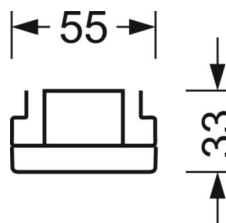

Лампо- и прибородержатели - Individual.Lens.Optic - прямой широконаправленный свет - без видимых стыков

Ламподержатель из оцинкованного стального профиля, поверхность покрыта лаком на полиэфирной смоле. Крепление без инструментов с нажимными затворами, встроенными в конструкцию, обеспечивают защиту от кражи и взлома. Цвет корпуса белый стандартный для электротехники RAL 9016; Прямой широко направленный свет, распространяющийся через линзу «Individual.Lens.Optic» из пластика ПММА. Оптика отдельных линз делает сборку и установку предельно удобными, плоскость легко чистится. Тройные ряды из отдельных линз и лампо-/прибородержатели, идеально согласованные между собой, обеспечивают цельный вид без стыков и неравномерностей. Подключение к электросети через штатную 5-полюсную штекерную деталь для быстрой сборки, со свободным выбором фаз. Встроенный механизм для правильной сборки для быстрого контакта. Сменные блоки, позволяющие легко модернизировать освещение, существенно продлевают срок службы всей осветительной установки.

параметры

номер заказа	19410006200
код EAN	4020863404995
номер таможенного тарифа	94051190
Знак прохождения контроля	IP 20, класс защиты I, ENEC10 VDE, F, HACCP DIN10500/Food/IFS-пригодность для применения/BRC, Indoor, CE
Степень ударопрочности IK	IK03 (-20°C bis 25°C)
Температура окружения	ta -20°C в 25°C
Особые свойства	Готовность к IoT «Ready for IoT»
Гарантийный срок	5 лет
Государственные программы поддержки	BEG - государственные субсидии для энергосберегающих зданий (действительна только для Германии)

электротехника

Балласт	Электронный драйвер DALI2 (1 штука)
Мощность системы	68W
сетевое напряжение	230V/50Hz
класс энергосбережения/Источник света	C

Оптика